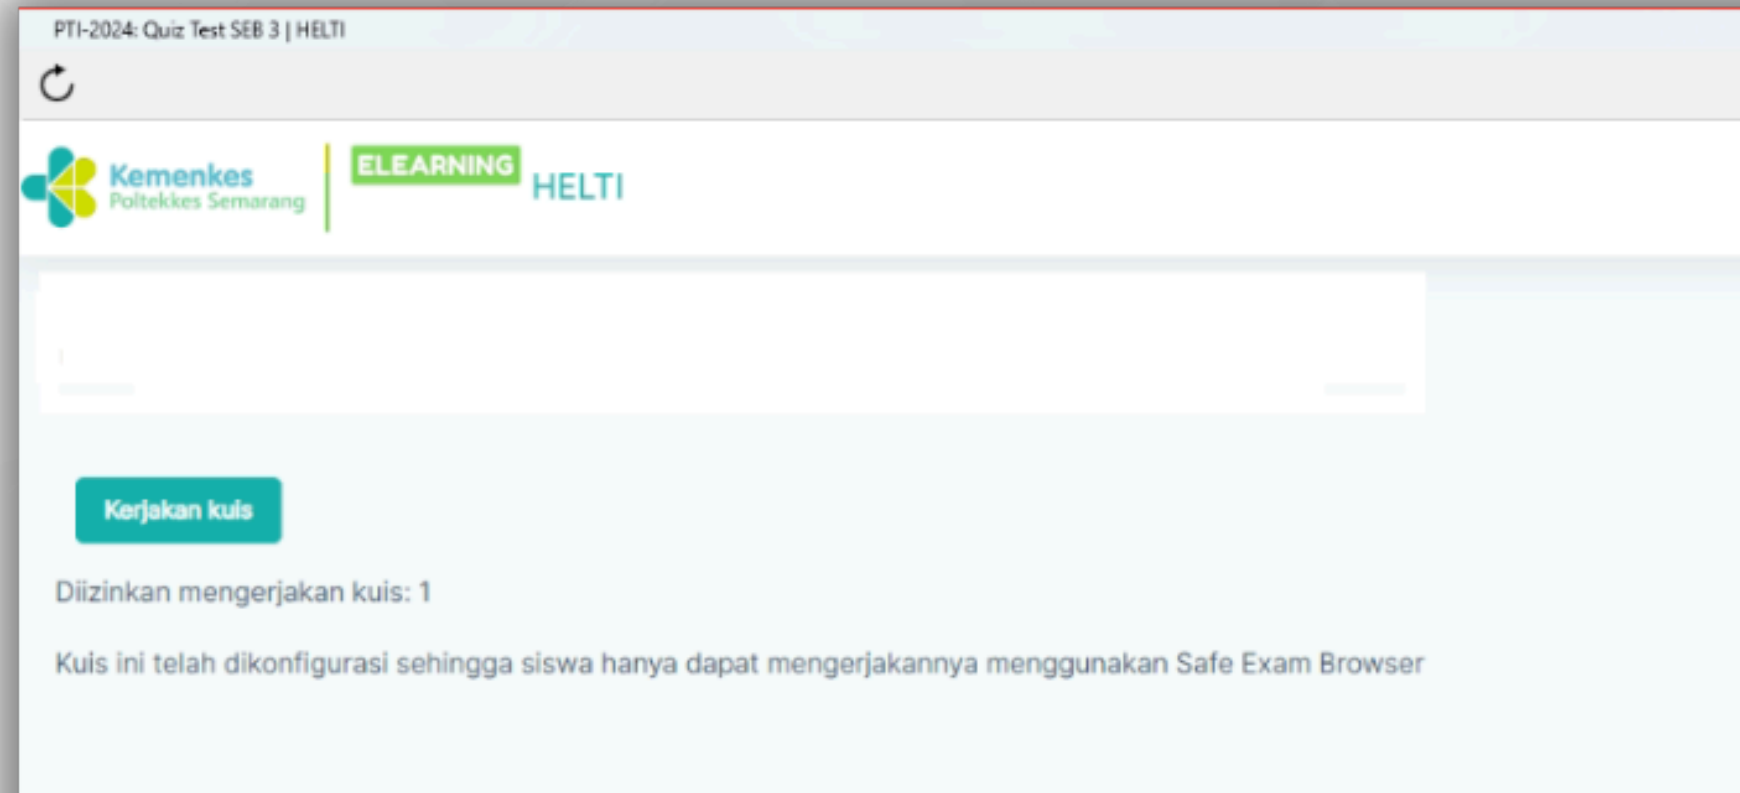

SAAT UJIAN

1. Tampilan Browser SEB berikut, silahkan login E-Learning, dan akses Course dan Quiz yang akan dikerjakan