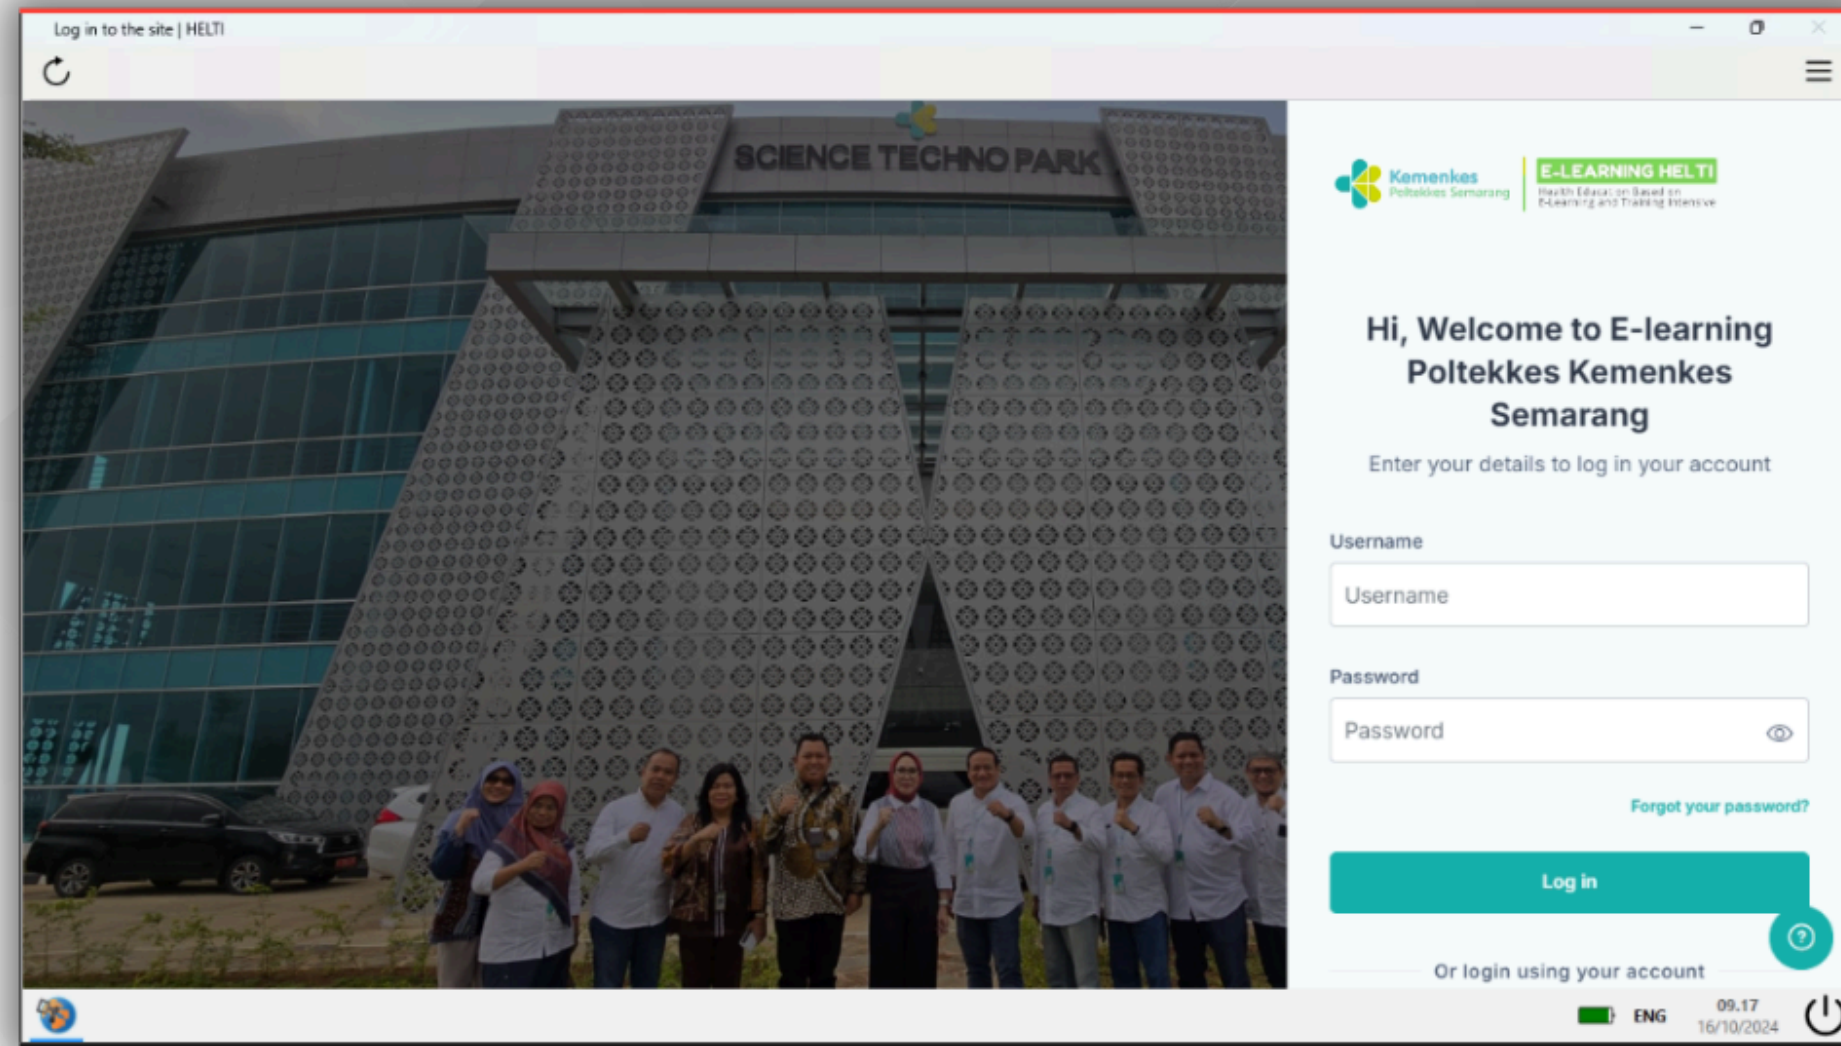

SAAT UJIAN

1. Tampilan Browser SEB berikut, silahkan login E-Learning, dan akses Course dan Quiz yang akan dikerjakan