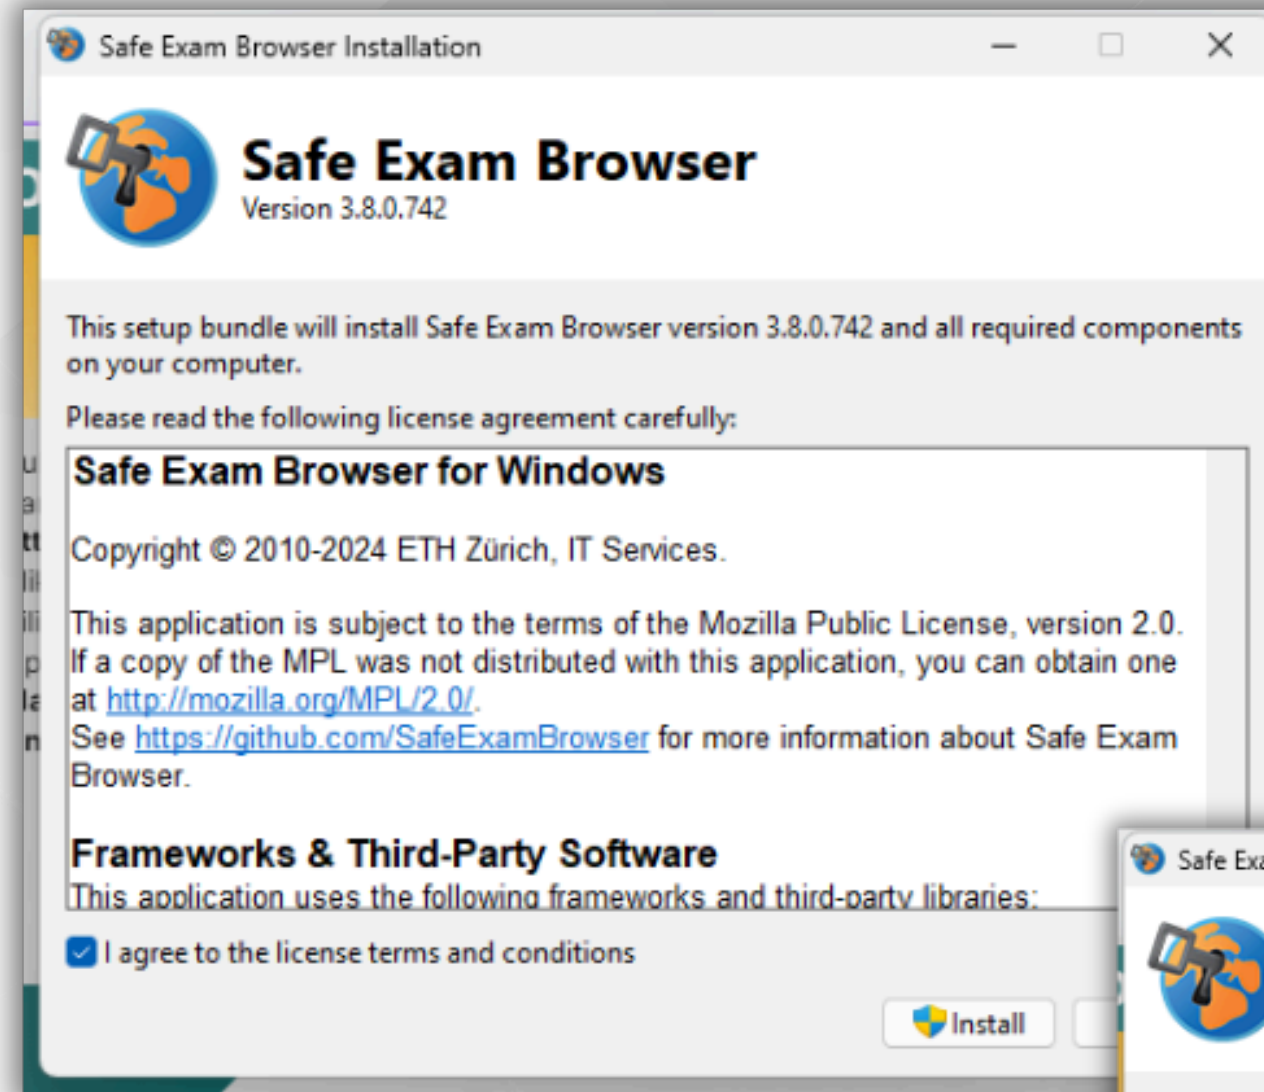

Tutorial E-Learning menggunakan SEB (Safe Exam Browser)

Kemenkes
Poltekkes Semarang

E-LEARNING HELTI

Health Education Based on
E-Learning and Training Intensive

DOWNLOAD

1. Buka Browser masing masing dan masukan alamat URL : **<https://safeexambrowser.org/>**
2. Klik menu **Download**
3. Pilih Versi SEB sesuai dengan Operating Sistem **Windows, MacOS, iOS (Belum tersedia di Android)**

INSTALASI

1. Install Safe Exam Browser

INSTALASI

1. untuk Pengguna **Windows**,
Buka Directory / Folder :
C:\Program Files\SafeExamBrowser\Application
2. Klik kanan pada
SafeExamBrowser.exe dan Klik
Properties sampai muncul
tampilan berikut
3. Pada Tab **Compatibilities**
silahkan **Centang** pada
Checkbox **Run this program as
an administrator** kemudian **Ok**